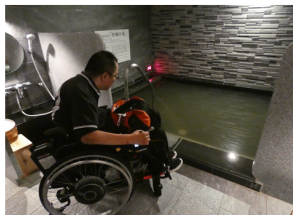

ハリウッドツインルーム11,000円～/コネク

ティブルーム17,000円～

機能的な設備と天然温泉を完備したホテル！

2020年7月に別府駅前にオープンしたホテルです。駅前にある立地はもとよりチェックインは機械で清算でき、客室入室時は暗証番号で入室が可能と機能的！又、ホテル内に天然温泉の大浴場完備で、ゆっくりとした時間も過ごすことができ、仕事・レジャー両面で利用できる。

ホテル正面に車椅子駐車場1台分あるが傾斜となっている為、注意が必要。バリアフリールームは1室でベッドは二段ベッド（下のベッドはセミダブル）となっている。ホテル内バリアフリートイレは1箇所。